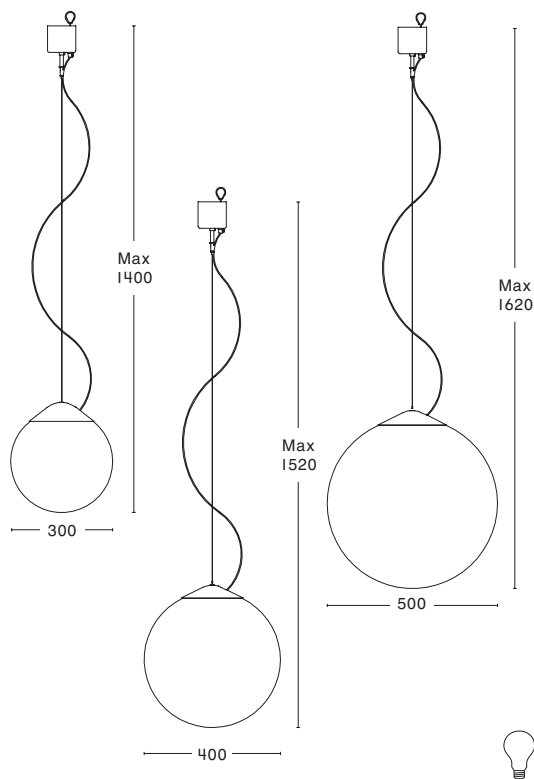

TAKLAMPA 300, 400, 500 PENDANT LAMP 300, 400, 500

51

Nr No	Utförande Finish
Droplight 300	
35613-01-029	Matt vit. Matt opalglas Matt white. Matt opal glass
Droplight 400	
35614-01-029	Matt vit. Matt opalglas Matt white. Matt opal glass
Droplight 500	
35615-01-029	Matt vit. Matt opalglas Matt white. Matt opal glass
Design	Matti Klenell 2005
Eldata Electrical data	Klass II IP20 Class II IP20
Utförande Description	Sladdutgångens lackering ger ett rött lyster Cord aperture's paint emits a red glow
Anslutning Connection	Takkontakt Ceiling socket
Montage Installation	Takkrok Ceiling hook
Ljuskälla Light source	1x11W E27 lysrörslampa 827 (300) 1x15W E27 lysrörslampa 827 (400 500) 1x11W E27 fluorescent lamp (300) 1x15W E27 fluorescent lamp 827 (400 500)

TAKLAMPA 35612 PENDANT LAMP 35612

52

Nr No	Utförande Finish
35612-01-029	Matt vit. Matt opalglas Matt white. Matt opal glass
Design	Matti Klenell 2003
Eldata Electrical data	Klass II IP20 Class II IP20
Utförande Description	Stomme i vitlackerad metall. Skärm i matt opalglas White enamelled metal. Shade in matte opal glass
Anslutning Connection	Takkontakt Ceiling socket
Montage Installation	Fästes i takkrok Mounts on ceiling hook
Ljuskälla Light source	1x7W E27 lysrörslampa 827 1x7W E27 fluorescent lamp 827